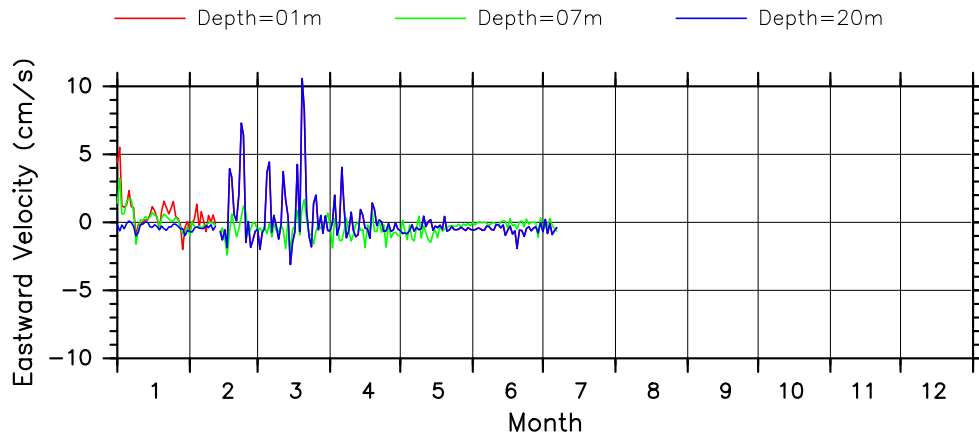

2020 daily mean

2020 daily mean